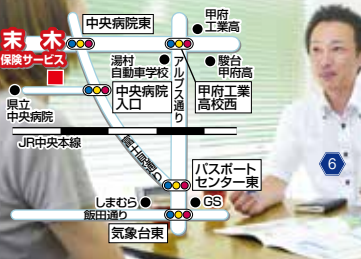

書道用品や額縁などの販売のほか、関連書籍の取り寄せ、賞状などの執筆依頼、額装や掛け軸の作成、仕立て直しなどにも応じてくれる。
書にまつわるお困りごとは、ぜひお気軽にお問い合わせを！

【営業時間】9:00~17:30
【定休日】日曜、祝日、第二土曜日 【駐車場】10台

TEL: 055-2521907
TEL: 055-2521907

街角トピックス

今回は、甲府市富士見の「**有限会社 末木保険サービス**」さんをご紹介します。
こちらでは自動車関連の保険を中心に、火災保険や生命保険など幅広い分野の保険を取り扱っている。新規加入の相談はもちろん、24時間体制の事故対応など、顧客一人ひとりと真摯に向き合い、多様な要望へトータルに応えている。

TEL: 055-2521907
TEL: 055-2521907

【営業時間】9:00~17:30(緊急時用の24時間受付窓口あり)
【定休日】日・祝日 【駐車場】有

「e-こみ 食の情報館」で近所の人気店をチェック!

五味新聞店ホームページからご覧いただけます。今までに「行ってみたいお店」に掲載されたお店をPC・スマホ・タブレットでチェック!

アクセス方法

画面左側の「e-こみ」をクリック!

地区名	資源物	粗大ゴミ
今井	9/30	10/28
河内	9/9	10/7
小石和	9/23	10/18
砂原	10/7	10/14
井戸	9/23	10/28
東油川	10/21	10/21
東高橋	9/9	10/7
恵比寿	9/9	10/14
唐柏	9/16	10/14